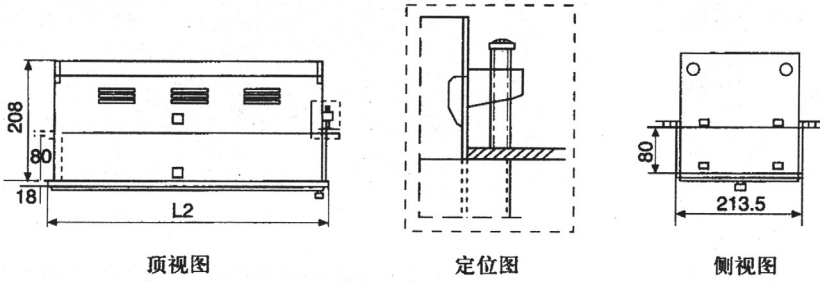

5 箱子

5.1 嵌入式

装在屏上嵌入式

屏面开孔和推荐间距

5.2 半嵌入式

箱子形式	尺寸				
	L	L1	L2	H1	H2
RHGX4 4S12C	132	110	135.5	210	188
RHGX8 4S24C	216	194	219.5	210	188
RHGX12 4S36C	300	278	303.5	210	188
RHGX20 4S60C	468	446	471.5	210	188
RHGX40 8S12C	468	446	471.5	388	368