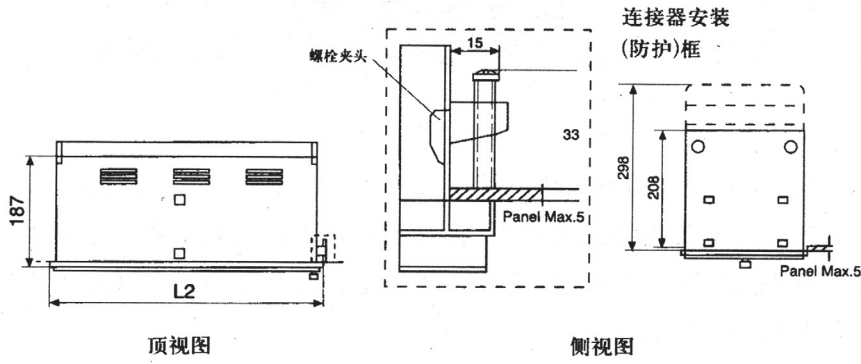

5 箱子

5.1 嵌入式

装在屏上嵌入式

屏面开孔和推荐间距

5.2 半嵌入式

箱子形式	尺寸				
	L	L1	L2	H1	H2
RHGX4 4S12C	132	110	135.5	210	188
RHGX8 4S24C	216	194	219.5	210	188
RHGX12 4S36C	300	278	303.5	210	188
RHGX20 4S60C	468	446	471.5	210	188
RHGX40 8S12C	468	446	471.5	388	368