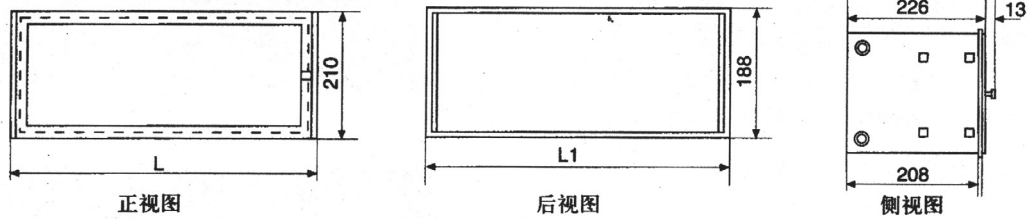

5 箱子

5.1 嵌入式

装在屏上嵌入式

屏面开孔和推荐间距

5.2 半嵌入式

箱子形式	尺寸				
	L	L1	L2	H1	H2
RHGX4 4S12C	132	110	135.5	210	188
RHGX8 4S24C	216	194	219.5	210	188
RHGX12 4S36C	300	278	303.5	210	188
RHGX20 4S60C	468	446	471.5	210	188
RHGX40 8S12C	468	446	471.5	388	368