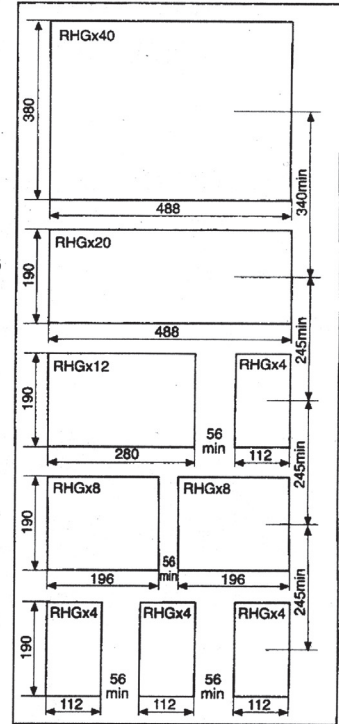

5 箱子

5.1 嵌入式

装在屏上嵌入式

屏面开孔和推荐间距

5.2 半嵌入式

箱子形式	尺寸				
	L	L1	L2	H1	H2
RHGX4 4S12C	132	110	135.5	210	188
RHGX8 4S24C	216	194	219.5	210	188
RHGX12 4S36C	300	278	303.5	210	188
RHGX20 4S60C	468	446	471.5	210	188
RHGX40 8S12C	468	446	471.5	388	368